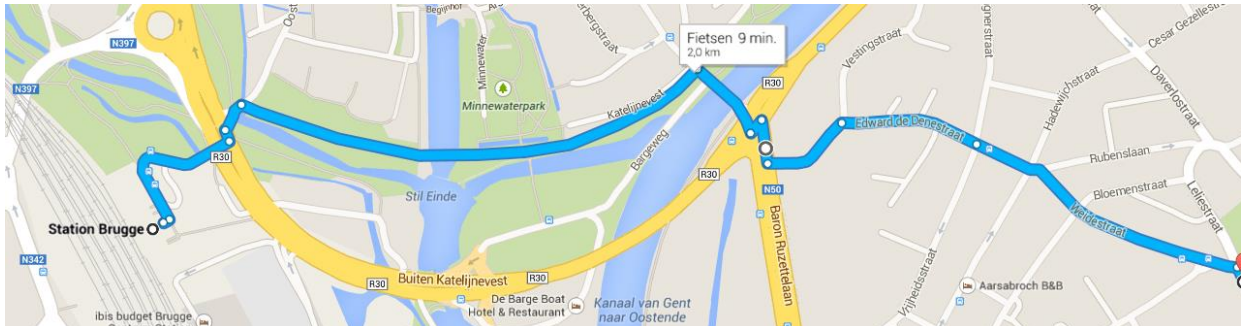

De studietoelating voorzien we meestal op dinsdag en donderdagavond. (Niet tijdens de schoolvakanties of op feestdagen).

Op dinsdagavond (of donderdagavond) komt de student naar de dienst terug voor een terugkoment . Daar ontmoet hij of zij medestagiars uit verschillende disciplines. Onder leiding van zijn contactpersoon wisselt hij of zij ervaringen uit met andere studenten. De terugkomenten vormen het kloppende hart van het project. Het zijn meestal geanimeerde leermomenten.

## Fiets:

Op onderstaande kaart zie je de fietsroute van het station naar “De Joert”, gelegen in de Weidestraat 81, waar ’t Scharnier zich bevindt. Deze route loopt via de Katelijnevest waarna je dient over te steken naar de Baron Ruzettelaan om dan direct links af te slaan naar de Edward de Denestraat. Als je deze straat uitrijdt kom je terecht in de Weidestraat.

## Bus:

Met bus 2 kan je vanaf het station naar de Weidestraat geraken. Na 5 haltes zou je ter plaatse moeten zijn. Op 110 meter van de bushalte, op nummer 81 ligt het nieuwe gebouw waar ’t Scharnier zich bevindt.

## Auto:

1. Vertrek in noordwestelijke richting op de Stationsplein naar Buiten Begijnenvest/R30 200 m
2. Sla rechtsaf naar de Buiten Begijnenvest/R30  
Ga verder op de R30 1,4 km
3. Flauwe bocht naar rechts naar de Generaal Lemanlaan 200 m
4. Neem de 2e afslag rechts, Daverlostraat op 450 m
5. Neem de 3e afslag rechts, Rubenslaan op 17 m
6. Rubenslaan draait iets naar links en wordt Leliestraat 200 m
7. Weg vervolgen naar Weidestraat  
U vindt uw bestemming links **Weidestraat 81**